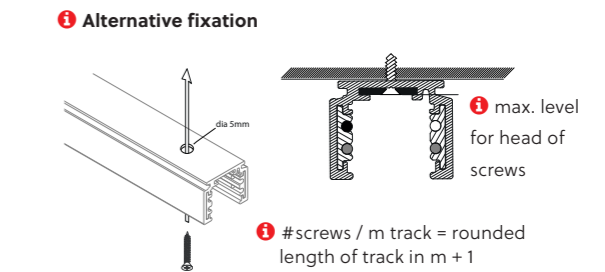

Track 48V ST1 Surface or Suspended

finish	1000MM	€	2000MM	€	3000MM	€
white	TR4147	85,-	TR4247	160,-	TR4347	235,-
black	TR4126	85,-	TR4226	160,-	TR4326	235,-
gold ano	TR4113	115,-	TR4213	218,-	TR4313	320,-
titanium ano	TR4114	115,-	TR4214	218,-	TR4314	320,-
bronze ano	TR4115	115,-	TR4215	218,-	TR4315	320,-

Live End

finish	LEFT	€	RIGHT	€
white	TR4757	40,-	TR4747	40,-
black	TR4736	40,-	TR4726	40,-

Flexible Coupler

finish	€
white	TR4748 133,-
black	TR4727 133,-

Aesthetic Cover

finish	1,5M	€	3M	€
white	TR6850	49,-	TR6851	95,-
black	TR6829	49,-	TR6830	95,-

Endcap

finish	€
white	TR4547 13,-
black	TR4526 13,-

Straight Electrical Coupler

finish	€
white	TR4847 26,-
black	TR4826 26,-

Corner Coupler

finish	€
white	TR4647 80,-
black	TR4626 80,-

Mechanical Coupler

finish	€
white	TR4947 20,-
black	TR4926 20,-

Converter In-Track 48V 100W

finish	€
white	40069 100,-
black	40068 100,-
Aesthetic cover white 150mm	TR6852 5,-
Aesthetic cover black 150mm	TR6832 5,-

Casambi DALI gate

finish	€
white	TR4749 575,-
black	TR4728 575,-

Base + Cable 2P / 4P

finish	type	2P				4P							
		2250MM	€	4000MM	€	6000MM	€	2250MM	€	4000MM	€	6000MM	€
white	square	TR691050	57,-	TR691150	67,-	TR691250	84,-	TR691053	98,-	TR691153	140,-	TR691253	186,-
white	round	TR691049	67,-	TR691149	82,-	TR691249	96,-	TR691052	112,-	TR691152	152,-	TR691252	199,-
white	kosmos	TR691048	83,-	TR691148	95,-	TR691248	111,-	TR691051	125,-	TR691151	166,-	TR691251	214,-
black	square	TR691039	57,-	TR691139	67,-	TR691239	84,-	TR691042	98,-	TR691142	140,-	TR691242	186,-
black	round	TR691038	67,-	TR691138	82,-	TR691238	96,-	TR691041	112,-	TR691141	152,-	TR691241	199,-
black	kosmos	TR691037	83,-	TR691137	95,-	TR691237	111,-	TR691040	125,-	TR691140	166,-	TR691240	214,-

Ceiling Fixation Clip

finish	€
white	TR4447 11,-
black	TR4426 11,-