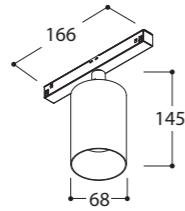

Funnel Elbow 48V

i Fits in ST1 and ST3

LUXEON M - 10,97W

755 lumen 2700K CRI90
810 lumen 3000K CRI90
beam 36°

housing	focus	2700K	3000K	€	2700K DALI	3000K DALI	€
text. white	text. white	484947	484957	262,-	484946	484956	288,-
text. black	text. black	484926	484936	262,-	484925	484935	288,-