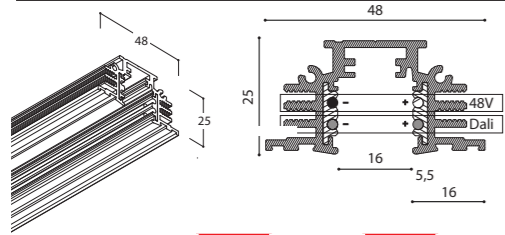

Track 48V ST3 Trimless