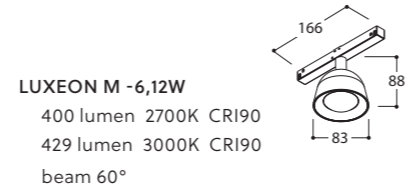

Cone Junior Track ST5 48V

housing	focus	2700K	3000K	€	2700K DALI	3000K DALI	€
text. white	text. white	450734	450724	279,-	450794	450784	305,-
text. black	text. black	450702	450712	279,-	450722	450732	305,-
text. white	text. black	450752	450762	279,-	450772	450782	305,-
text. black	gold ano	450796	450786	295,-	450756	450766	321,-

- Halosphere (dim 3000K-1800K) on demand
- Other color configurations possible
- See page 38 for 48V tracks

LUXEON M - 6,12W
400 lumen 2700K CRI90
429 lumen 3000K CRI90
beam 60°

Nobel Elbow Track ST5 48V

housing	focus	2700K	3000K	€	2700K DALI	3000K DALI	€
text. white	text. white	459747	459757	247,-	459746	459756	274,-
text. black	text. black	459726	459736	247,-	459725	459735	274,-
text. black	gold ano	459796	459786	254,-	459795	459785	279,-

- Halosphere (dim 3000K-1800K) on demand
- Other color configurations possible
- See page 38 for 48V tracks