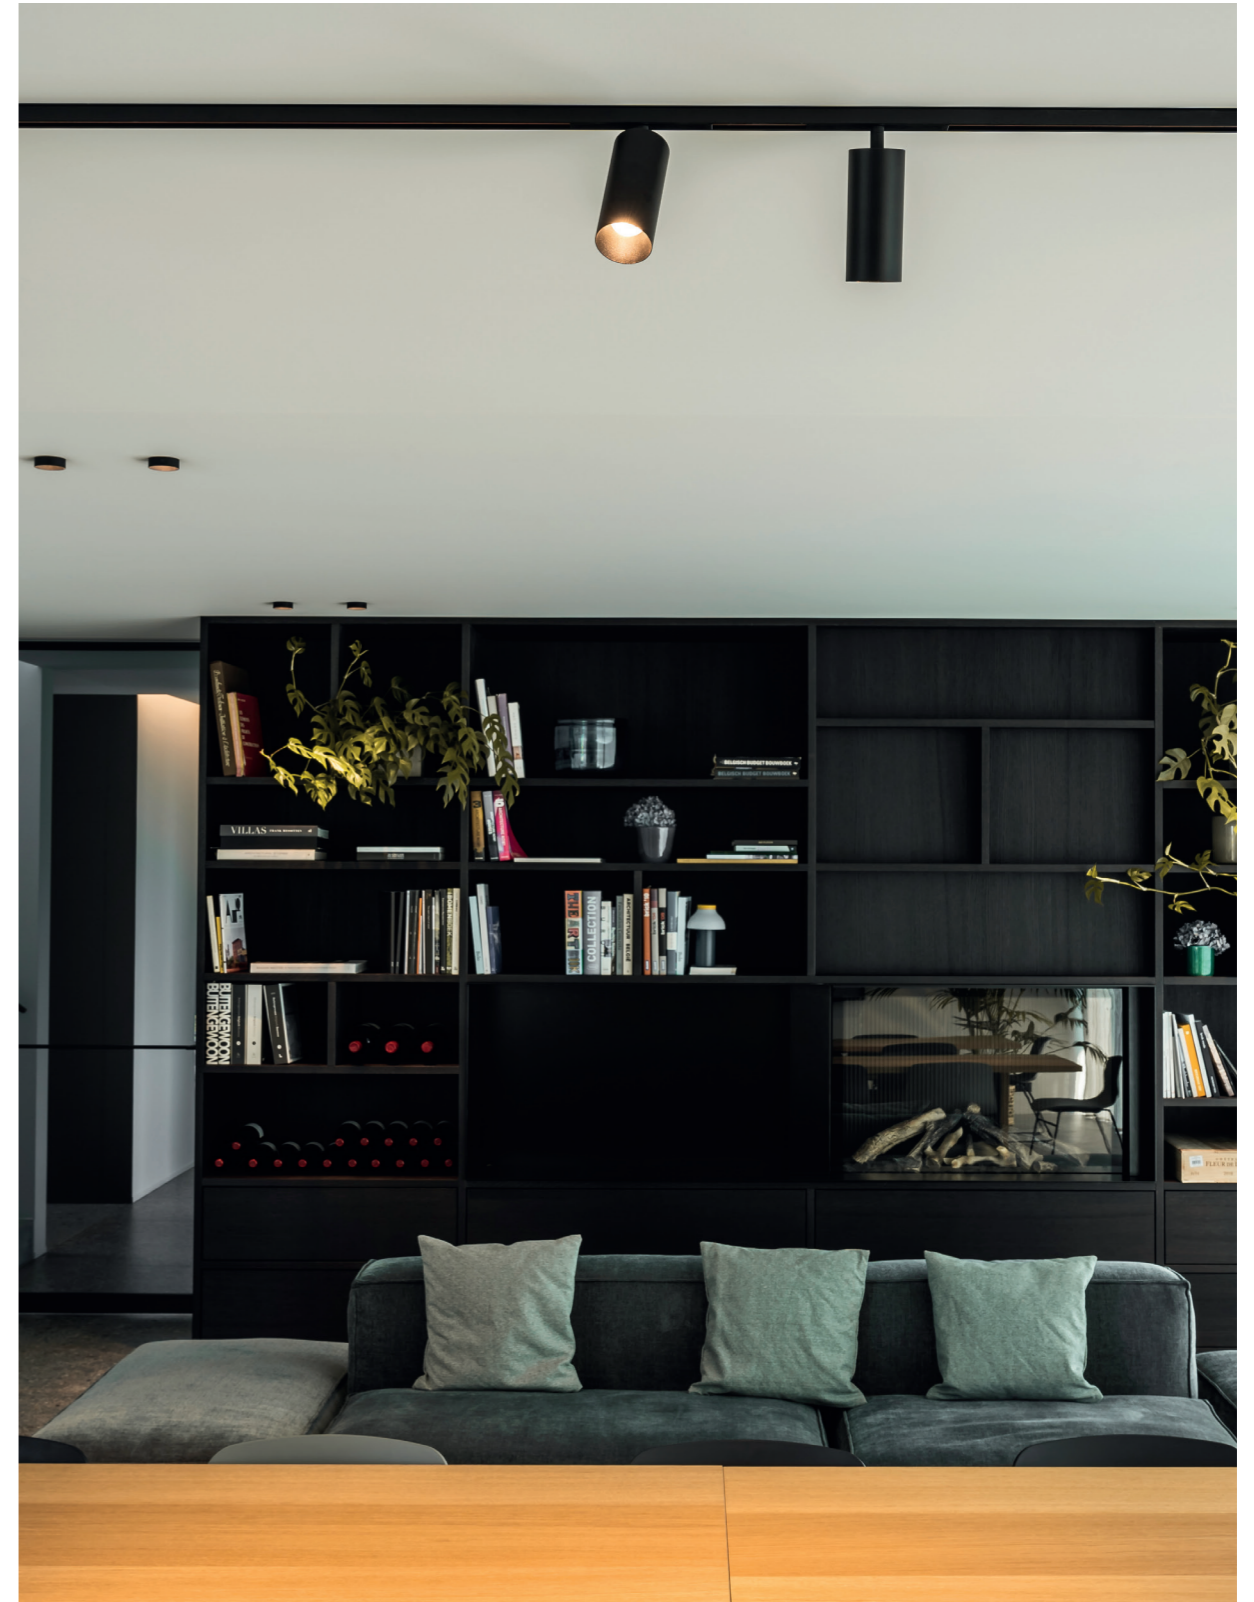

LUXEON M - 10,97W

755 lumen 2700K CRI90
810 lumen 3000K CRI90
beam 36°

↻ 359° ↻ 60°

housing	focus	2700K	3000K	€	2700K DALI	3000K DALI	€
text. white	text. white	484987	484997	262,-	484986	484996	288,-
text. black	text. black	484966	484976	262,-	484965	484975	288,-
brush. gold	text. black	484903	484993	315,-	484803	484893	345,-
brush. titanium	text. black	484904	484994	315,-	484804	484894	345,-
brush. bronze	text. black	484905	484995	315,-	484805	484895	345,-

i Other color configurations possible

i See page 8 - 12 for 48V tracks