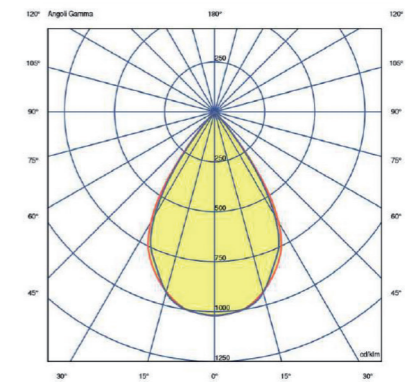

i See page 8-12-38 for 48V tracks

i Low UGR

UGR
S = 0,250

Reflectancies	0.7	0.7	0.5	0.5	0.3	0.7	0.7	0.5
Ceiling/Cavity	0.7	0.3	0.5	0.5	0.3	0.3	0.5	0.3
Walls	0.5	0.3	0.5	0.3	0.2	0.2	0.2	0.5
WorkingPlane	0.2	0.2	0.2	0.2	0.2	0.2	0.2	0.2
RoomDimensions	Viewed Crosswise				Viewed Endwise			
x=2H y=2H	17.2	17.8	17.4	18.0	18.2	16.9	17.6	17.2
x=2H y=3H	17.0	17.6	17.3	17.9	18.1	16.8	17.4	17.1
x=2H y=4H	17.0	17.5	17.3	17.8	18.1	16.7	17.3	17.0
x=2H y=6H	16.9	17.4	17.2	17.7	18.0	16.6	17.2	17.0
x=2H y=8H	16.9	17.4	17.2	17.6	17.9	16.6	17.1	16.9
x=2H y=12H	16.8	17.3	17.2	17.6	17.9	16.6	17.0	16.9
x=4H y=2H	17.0	17.5	17.3	17.8	18.1	16.7	17.3	17.0
x=4H y=3H	16.8	17.3	17.2	17.6	17.9	16.6	17.0	16.9
x=4H y=4H	16.8	17.2	17.1	17.5	17.8	16.5	16.9	16.9
x=4H y=6H	16.7	17.0	17.1	17.4	17.8	16.4	16.8	16.8
x=4H y=8H	16.6	16.9	17.1	17.3	17.7	16.4	16.7	16.8
x=4H y=12H	16.6	16.9	17.0	17.3	17.7	16.3	16.6	16.8
x=8H y=4H	16.6	16.9	17.1	17.3	17.7	16.4	16.7	16.8
x=8H y=6H	16.5	16.8	17.0	17.2	17.6	16.3	16.5	16.7
x=8H y=8H	16.5	16.7	17.0	17.1	17.6	16.2	16.4	16.7
x=8H y=12H	16.5	16.6	16.9	17.1	17.6	16.2	16.4	16.7
x=12H y=4H	16.6	16.9	17.0	17.3	17.7	16.3	16.6	16.8
x=12H y=6H	16.5	16.7	17.0	17.1	17.6	16.2	16.4	16.7
x=12H y=8H	16.5	16.6	16.9	17.1	17.6	16.2	16.4	16.7