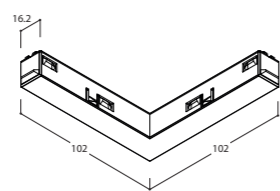

Corner Coupler