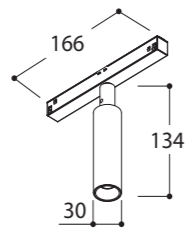

ST1 SURFACE MOUNTED

ST1 SUSPENDED

Nobel Elbow Single 48V

Fits in ST1 and ST3

LUXEON M - 6,12W

400 lumen 2700K CRI90
429 lumen 3000K CRI90
beam 36°

359° 90°

housing	focus	2700K	3000K	€	2700K DALI	3000K DALI	€
text. white	text. white	459647	459657	223,-	459646	459656	249,-
text. black	text. black	459626	459636	223,-	459625	459635	249,-
text. black	gold ano	459696	459686	228,-	459695	459685	255,-
brush. gold	text. black	459603	459613	270,-	459663	459673	300,-
brush. titanium	text. black	459604	459614	270,-	459664	459674	300,-
brush. bronze	text. black	459605	459615	270,-	459665	459675	300,-