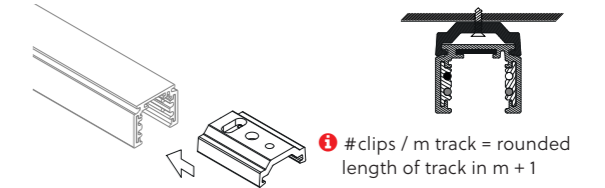

Ceiling Fixation Clip

finish	€
white	TR4447 11,-
black	TR4426 11,-