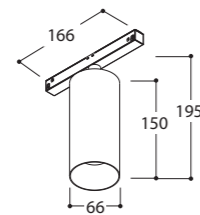

i Other color configurations possible

i See page 8 - 12 - 36 for 48V tracks

Funnel Elbow 150 48V

i Fits in ST1 and ST3

LUXEON M - 10,97W

755 lumen 2700K CRI90
810 lumen 3000K CRI90
beam 36°

↻ 359° ↻ 60°

housing	focus	2700K	3000K	€	2700K DALI	3000K DALI	€
text. white	text. white	484987	484997	262,-	484986	484996	288,-
text. black	text. black	484966	484976	262,-	484965	484975	288,-
brush. gold	text. black	484903	484993	315,-	484803	484893	345,-
brush. titanium	text. black	484904	484994	315,-	484804	484894	345,-
brush. bronze	text. black	484905	484995	315,-	484805	484895	345,-