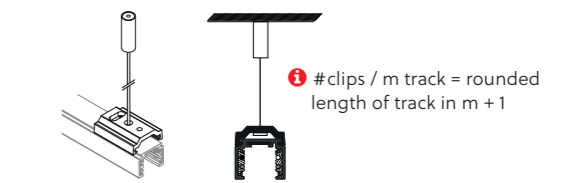

Pendant Clip + Steel Wire

housing	2250MM	€	4000MM	€	6000MM	€
text. white	TR4004	44,-	TR4005	45,-	TR4006	47,-
text. black	TR4001	44,-	TR4002	45,-	TR4003	47,-