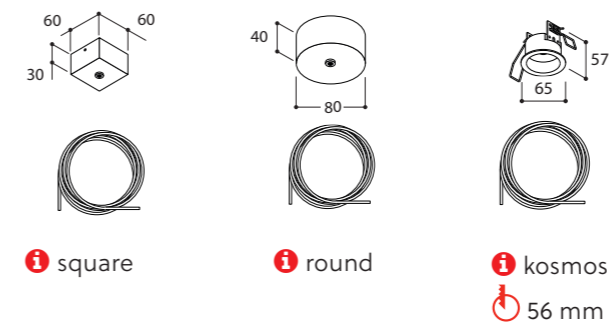

Base + Cable 2P / 4P

finish	type	2P				4P							
		2250MM	€	4000MM	€	6000MM	€	2250MM	€	4000MM	€	6000MM	€
white	square	TR691050	57,-	TR691150	67,-	TR691250	84,-	TR691053	98,-	TR691153	140,-	TR691253	186,-
white	round	TR691049	67,-	TR691149	82,-	TR691249	96,-	TR691052	112,-	TR691152	152,-	TR691252	199,-
white	kosmos	TR691048	83,-	TR691148	95,-	TR691248	111,-	TR691051	125,-	TR691151	166,-	TR691251	214,-
black	square	TR691039	57,-	TR691139	67,-	TR691239	84,-	TR691042	98,-	TR691142	140,-	TR691242	186,-
black	round	TR691038	67,-	TR691138	82,-	TR691238	96,-	TR691041	112,-	TR691141	152,-	TR691241	199,-
black	kosmos	TR691037	83,-	TR691137	95,-	TR691237	111,-	TR691040	125,-	TR691140	166,-	TR691240	214,-