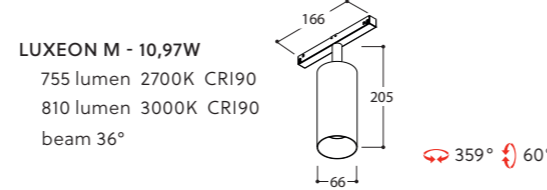

LUXEON M - 10,97W
755 lumen 2700K CRI90
810 lumen 3000K CRI90
beam 36°

Microscop Track ST5 48V

housing	focus	2700K	3000K	€	2700K DALI	3000K DALI	€
text. white	text. white	407547	407557	288,-	407546	407556	314,-
text. black	text. black	407526	407536	288,-	407525	407535	314,-
text. black	gold ano	407596	407586	294,-	407595	407585	319,-
text. white	text. black	407591	407581	288,-	407590	407580	314,-

- Halosphere (dim 3000K-1800K) on demand
- Other color configurations possible
- See page 38 for 48V tracks